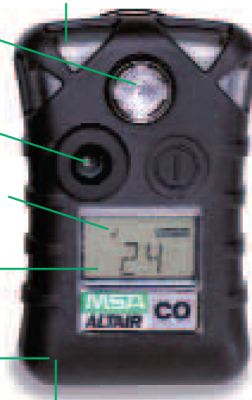

■ Sensoroptionen für H₂S, CO und O₂

■ Ultrahelle LEDs

■ Akustischer Alarm mit 95 dB bei 30 cm Entfernung

■ Funktionsprüfungsanzeige als Häkchen für 24 h

■ Einfach abzulesendes Display

■ Starker Vibrationsalarm

■ Robuste und kompakte Konstruktion

[Technische Spezifikationen]

Gewicht	85 g
Abmessungen	81 x 51 x 23 mm [H x B x T]
Alarme	Als Standard: Durchschnittlich 95 dB bei 30 cm Abstand, ultrahelle LEDs, Vibrationsalarm
Garantie	2 Jahre oder 1080 Minuten Alarm unter normalen Betriebsbedingungen